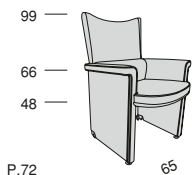

**PLANET 135**

Profondità seduta cm. 54  
Seat length cm. 54

Disponibile con base legno o acciaio.  
Available with wooden or steel base.

**PLANET 115**

Profondità seduta cm. 52  
Seat length cm. 52

Disponibile con base legno o acciaio.  
Available with wooden or steel base.

**PLANET V**

Profondità seduta cm. 50  
Seat length cm. 50

**Legenda**

1 - Legno massiccio  
- Solid wood

2 - Cinghie elastiche  
- Elastic Belts

3 - Molle  
- Springs

4 - Crine  
- Vegetable hair

5 - Imbottiture in gomma indeformabile con rivestimento in Dacron.  
- Non-deformable foam rubber upholsteries with Dacron covering

8 - Legno massiccio scolpito a mano  
- Solid hand carved wood

9 - Girevole  
- Revolving

10 - Regolabile in altezza  
- Height adjustment

11 - Basculante regolabile  
- Position adjustment

12 - Possibilità letto  
- Also for beds