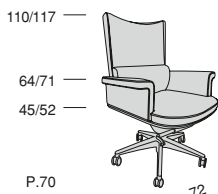

**PLANET 135**

Profondità seduta cm. 54  
Seat length cm. 54

Disponibile con base legno o acciaio.  
Available with wooden or steel base.

**PLANET 115**

Profondità seduta cm. 52  
Seat length cm. 52

Disponibile con base legno o acciaio.  
Available with wooden or steel base.

**PLANET V**

Profondità seduta cm. 50  
Seat length cm. 50

**Legenda**

1 - Legno massiccio  
- Solid wood

2 - Cinghie elastiche  
- Elastic Belts

3 - Molle  
- Springs

4 - Crine  
- Vegetable hair

5 - Imbottiture in gomma indeformabile con rivestimento in Dacron.  
- Non-deformable foam rubber upholsteries with Dacron covering