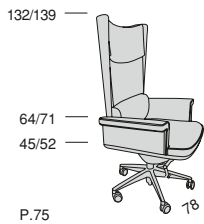

**PLANET 135**

Profondità seduta cm. 54  
Seat length cm. 54

Disponibile con base legno o acciaio.  
Available with wooden or steel base.

**PLANET 115**

Profondità seduta cm. 52  
Seat length cm. 52

Disponibile con base legno o acciaio.  
Available with wooden or steel base.

**PLANET V**

Profondità seduta cm. 50  
Seat length cm. 50

**Legenda**

1 - Legno massiccio  
- Solid wood

2 - Cinghie elastiche  
- Elastic Belts

3 - Molle  
- Springs

4 - Crine  
- Vegetable hair

5 - Imbottiture in gomma indeformabile con rivestimento in Dacron.  
- Non-deformable foam rubber upholsteries with Dacron covering